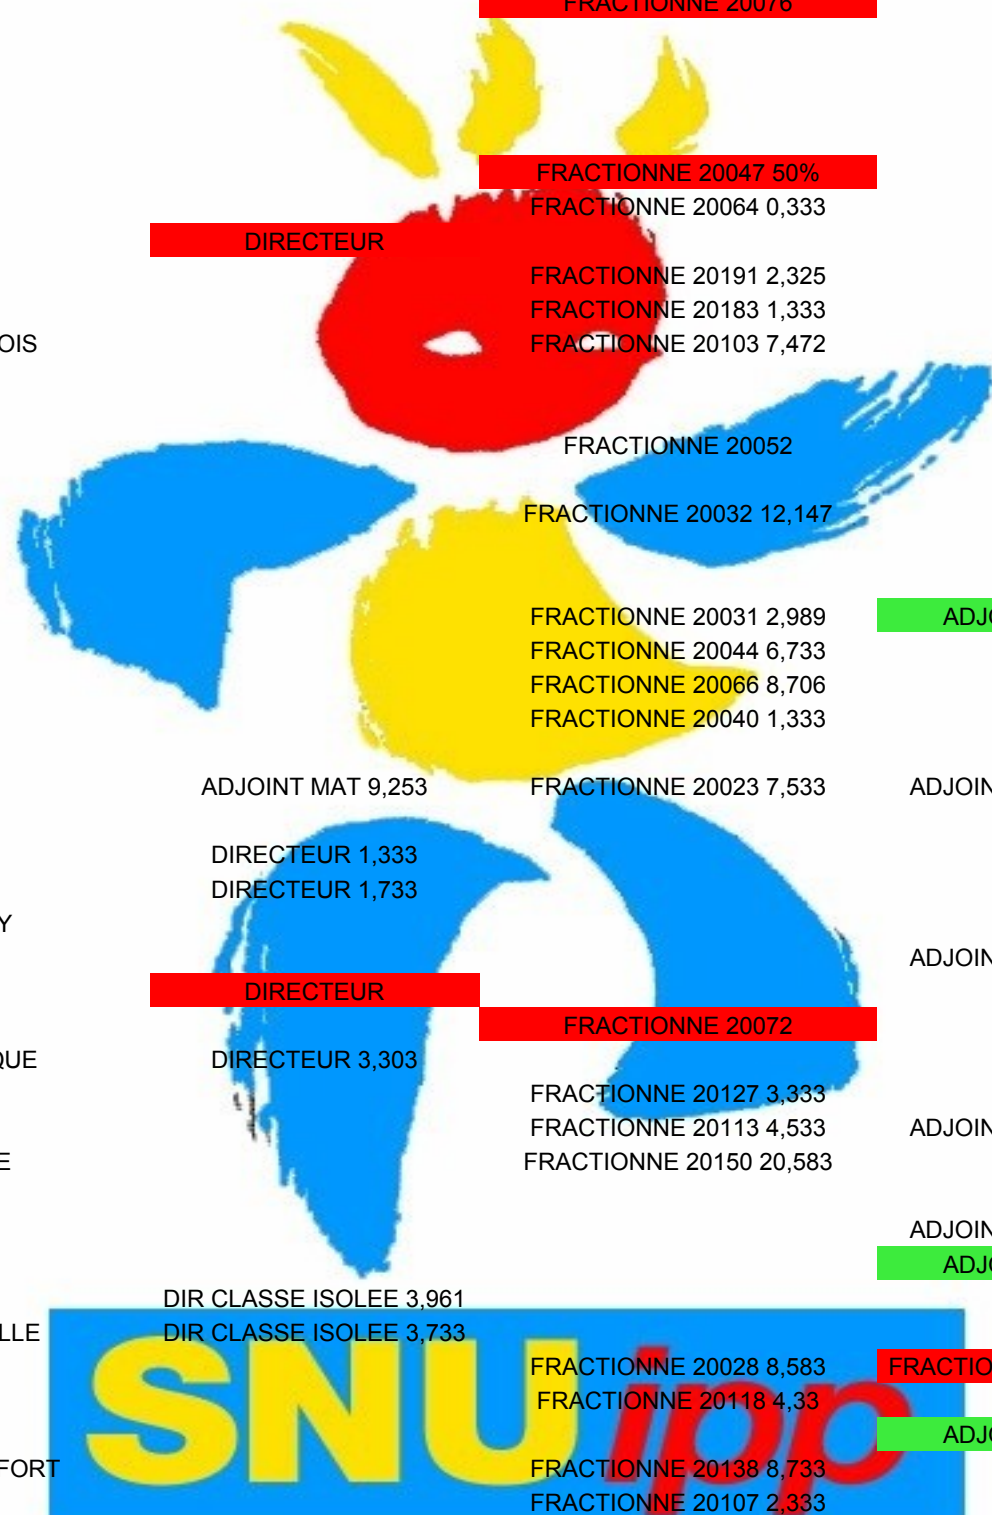

0271717V	ECOLE ELEM LES CHARMILLES	AIGLEVILLE		FRACTIONNE 20021 3,533			
0271822J	ECOLE MAT LE PETIT CHARLEMAGNE	AUBEVOYE				ADJOINT MAT	
0270952N	ECOLE ELEM LES PRUNUS	AUBEVOYE		FRACTIONNE 20129 50% 1,33			
0271505P	SEGPA COLLEGE S SIGNORET	AUBEVOYE			ADJOINT SEGPA		
0271243E	ECOLE ELEM	AUTHOU	DIRECTEUR 2,533				
0271227M	ECOLE ELEM	BARC			ADJOINT ELEM		
0271469A	ECOLE ELEM JEAN MERMOZ	BAZINCOURT SUR EPTE	DIRECTEUR		ADJOINT ELEM 3,850	ADJOINT MAT 3,333	
0270063X	ECOLE MAT FERDINAND BUISSON	BERNAY		FRACTIONNE 20013 3,322			
0271272L	ECOLE MAT BOURG LECOMTE	BERNAY					ZIL 2,533
0271273M	ECOLE ELEM BOURG LECOMTE	BERNAY		FRACTIONNE 20017 1,533			
0270366B	ECOLE ELEM	BOIS LE ROI				ADJOINT MAT 1,333	
0271646T	EXOLE MAT	BOSROBERT		FRACTIONNE 20010 3,733			
0271638J	ECOLE ELEM H.MALOT	BOURGTHEROULDE INFREVILLE		FRACTIONNE 20095 7,217			
0270086X	ECOLE MAT DUCHOSSOY	BRETEUIL SUR ITON		FRACTIONNE 20076			
0270807F	ECOLE ELEM G DE MAUPASSANT	BRETEUIL SUR ITON					BD 3 POSTES
0270343B	ECOLE ELEM	BREUILPONT				ADJOINT MAT 5,533	
0270275C	ECOLE ELEM LOUIS PERGAUD	BRIONNE					MAITRE E 15,978
0271549M	SEGPA COLLEGE BROSSOLLETTE	BRIONNE					ADJOINT SEGPA 1,333
0270131W	ECOLE ELEM	CLAVILLE		FRACTIONNE 20047 50%			
0271644R	ECOLE ELEM V.HUGO	CONCHES EN OUCHE		FRACTIONNE 20064 0,333			BD
0270158A	ECOLE ELEM	DANGU	DIRECTEUR				
0270984Y	ECOLE ELEM	DOUAINS		FRACTIONNE 20191 2,325			
0271612F	ECOLE MAT	ECOS		FRACTIONNE 20183 1,333			
0270438E	ECOLE ELEM	EPREVILLE EN ROUMOIS		FRACTIONNE 20103 7,472			
0271010B	ECOLE MAT	ETREPAGNY					ZIL 3,533
0271470B	ECOLE ELEM G.DELAMARE	ETREPAGNY					BD 2,533
0270068C	ECOLE MAT JEAN-MACE	EVREUX		FRACTIONNE 20052		ADJOINT MAT 5,322	
0270073H	ECOLE MAT MAXIME MARCHAND	EVREUX					BD 2,333
0270076L	ECOLE MAT JEAN BART	EVREUX		FRACTIONNE 20032 12,147			
0270108W	ECOLE ELEM ROCHEREUIL	EVREUX					BD 2,533
0270111Z	ECOLE ELEM LA FORET	EVREUX					BD 1,333
0271019L	ECOLE ELEM BOIS BOHY	EVREUX		FRACTIONNE 20031 2,989	ADJOINT ELEM		ZIL 3,275
0271026U	ECOLE MAT JOLIOT-CURIE	EVREUX		FRACTIONNE 20044 6,733			
0271137P	ECOLE MAT DU CANADA	EVREUX		FRACTIONNE 20066 8,706			
0271229P	ECOLE ELEM ROMAIN ROLLAND	EVREUX		FRACTIONNE 20040 1,333			ZIL 2,333
0271230R	ECOLE MAT ROMAIN ROLLAND	EVREUX					ZIL 0,333
0271710M	ECOLE ELEM DU CLOS AU DUC	EVREUX	ADJOINT MAT 9,253	FRACTIONNE 20023 7,533	ADJOINT ELEM 9,544		
0271826N	ECOLE ELEM MAXIME MARCHAND	EVREUX					BD 1,333
0270377N	ECOLE ELEM JULES FERRY	EZY SUR EURE	DIRECTEUR 1,333				ZIL
0270251B	ECOLE ELEM	FONTAINE L ABBE	DIRECTEUR 1,733				
0270135A	IMP JULIE CORALLO	FONTAINE SOUS JOUY					ADJOINT SPE 3,333
0270665B	ECOLE ELEM	FOULBEC			ADJOINT ELEM 8,333		
0270932S	ECOLE ELEM P A LANGUET	FOURGES	DIRECTEUR				
0271727F	ECOLE ELEM	FRANCHEVILLE		FRACTIONNE 20072			
0271783S	ECOLE MAT	FRESNE L ARCHEVEQUE	DIRECTEUR 3,303				
0270963A	ECOLE ELEM PAUL DOUMER	GAILLON		FRACTIONNE 20127 3,333			
0271355B	ECOLE ELEM LOUISE MICHEL	GAILLON		FRACTIONNE 20113 4,533	ADJOINT ELEM 4,333	ADJOINT ELEM	
0270382U	ECOLE ELEM DUFLOT	GARENNES SUR EURE		FRACTIONNE 20150 20,583			
0270160C	ECOLE ELEM EUGENE ANNE	GISORS					ZIL
0271145Y	ECOLE ELEM	GIVERVILLE			ADJOINT ELEM 4,289		
0271536Y	RP 104 GLOS SUR RISLE / ECAQUELON				ADJOINT ELEM		
0270524Y	ECOLE ELEM	GRAINVILLE	DIR CLASSE ISOLEE 3,961				
0271788X	ECOLE ELEM	GRAVERON SEMERVILLE	DIR CLASSE ISOLEE 3,733				
0271492A	ECOLE ELEM LANGEVIN WALLON	GRAVIGNY		FRACTIONNE 20028 8,583	FRACTIONNE 20025 50%		
0270455Y	ECOLE ELEM	HEUDEBOUVILLE		FRACTIONNE 20118 4,33			
0270582L	RP HEUDICOURT/ST DENIS LE FERMENT				ADJOINT ELEM		
0271333C	ECOLE ELEM	ILLEVILLE SUR MONTFORT		FRACTIONNE 20138 8,733			
0271794D	ECOLE ELEM	IVILLE		FRACTIONNE 20107 2,333