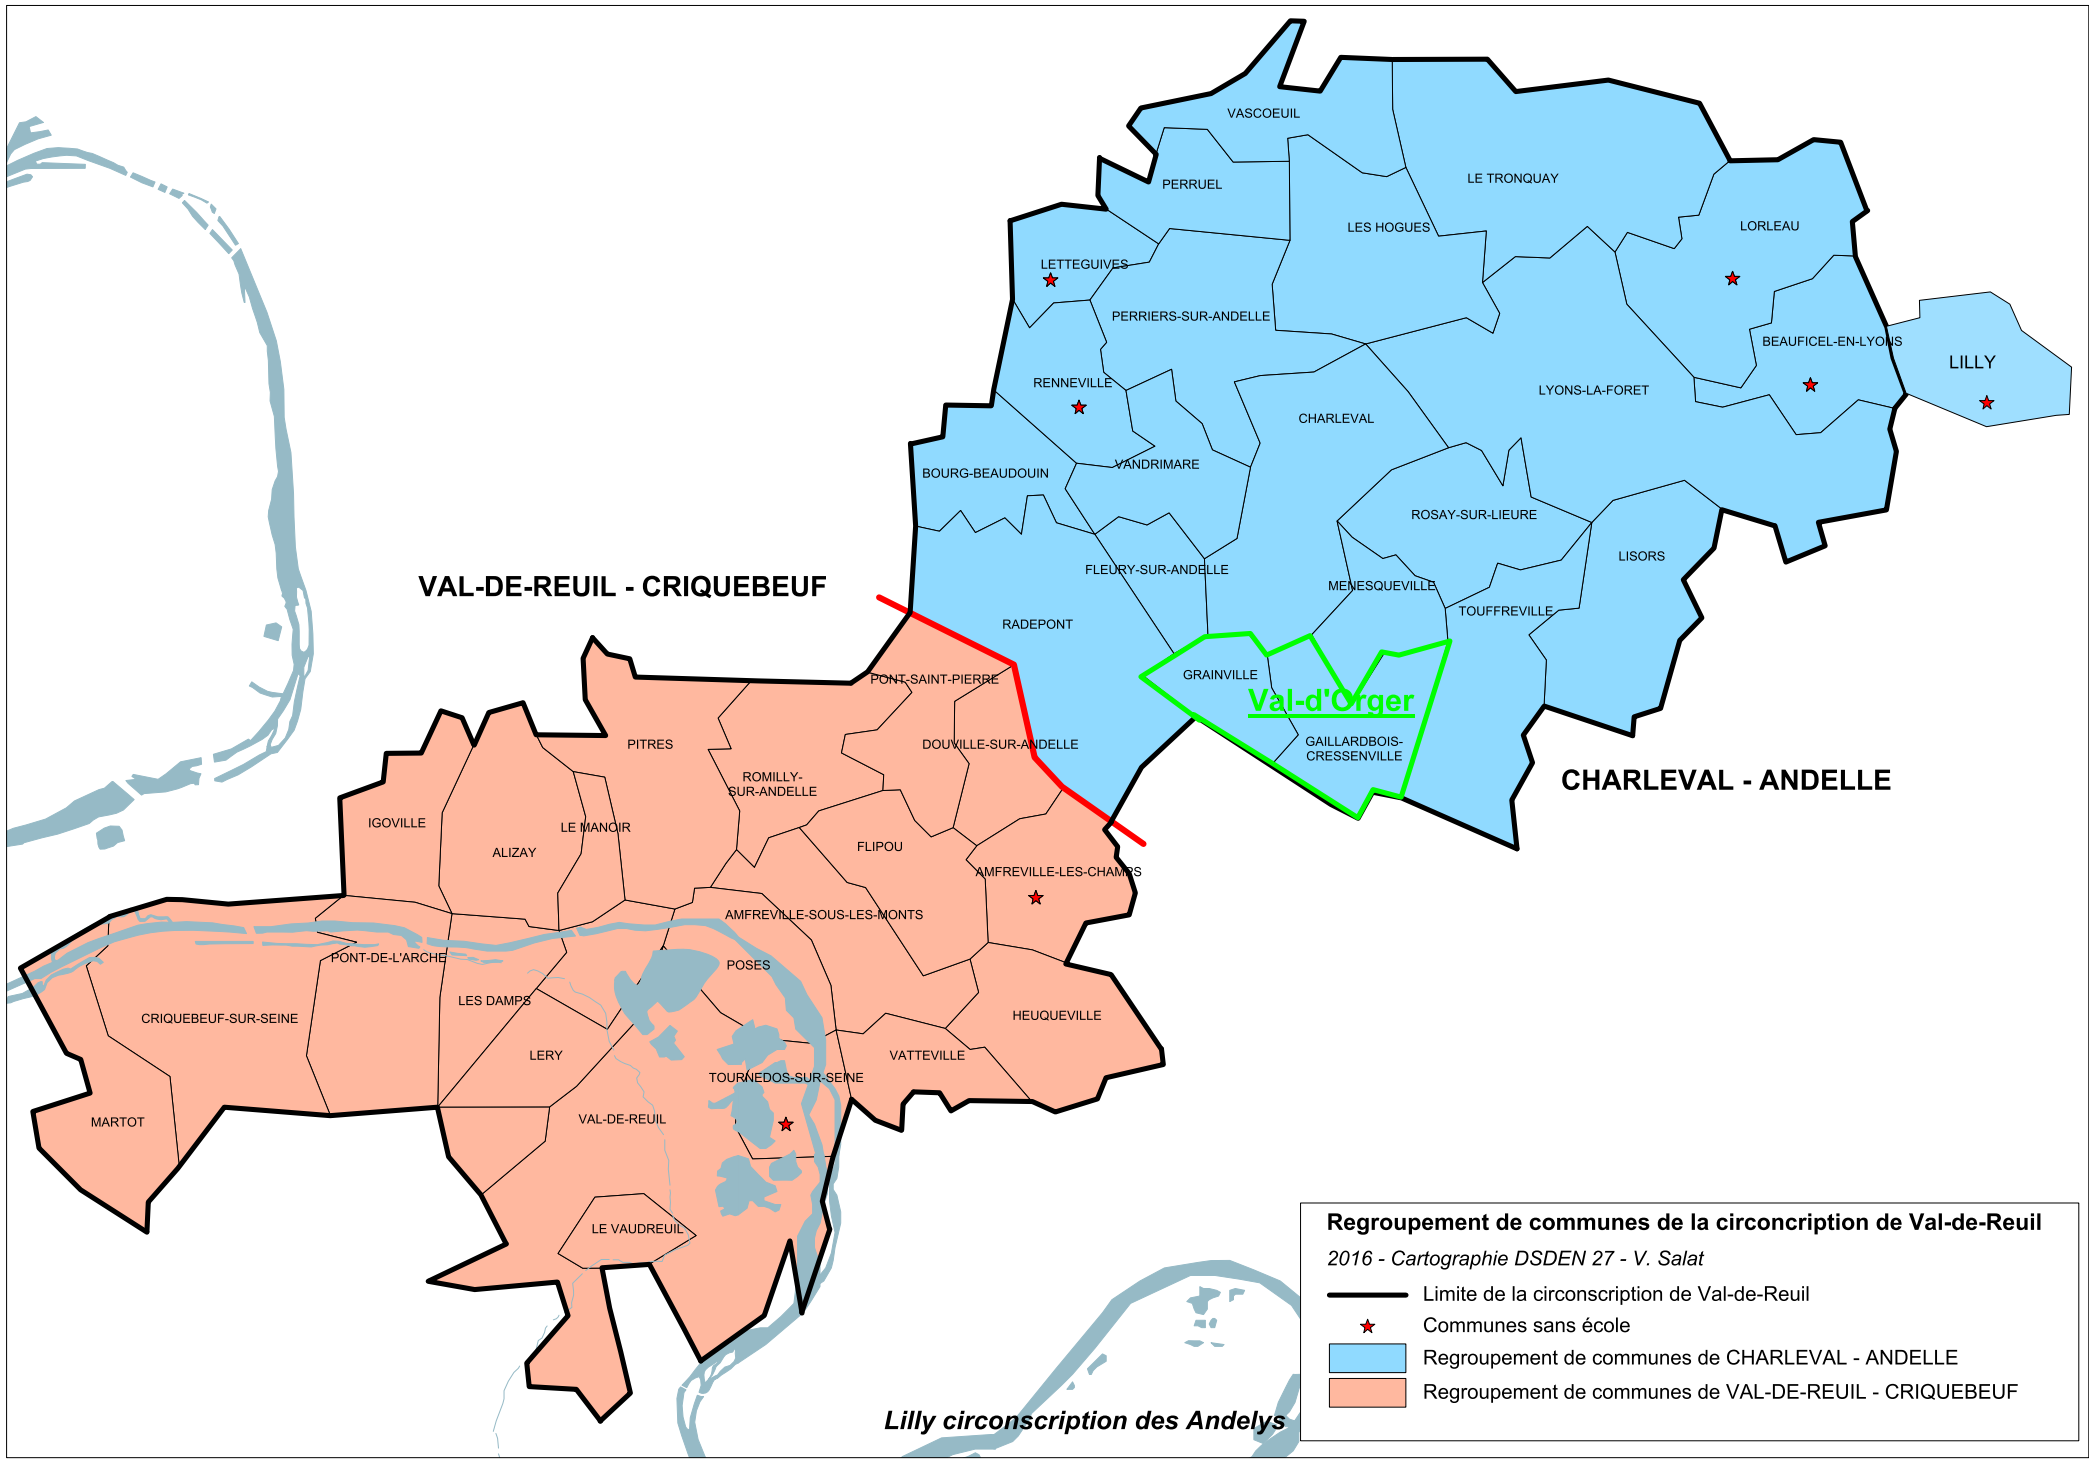

PONT-AUDEMER OUEST

PONT-AUDEMER EST

Bourneville-S&C

Regroupement de communes de la circonscription de Pont-Audemer
2016 - Cartographie DSDEN 27 - V. Salat

- ★ Communes sans école
- Limite de la circonscription de Pont-Audemer
- Orange Regroupement de communes de PONT-AUDEMER EST
- Green Regroupement de communes de PONT-AUDEMER OUEST