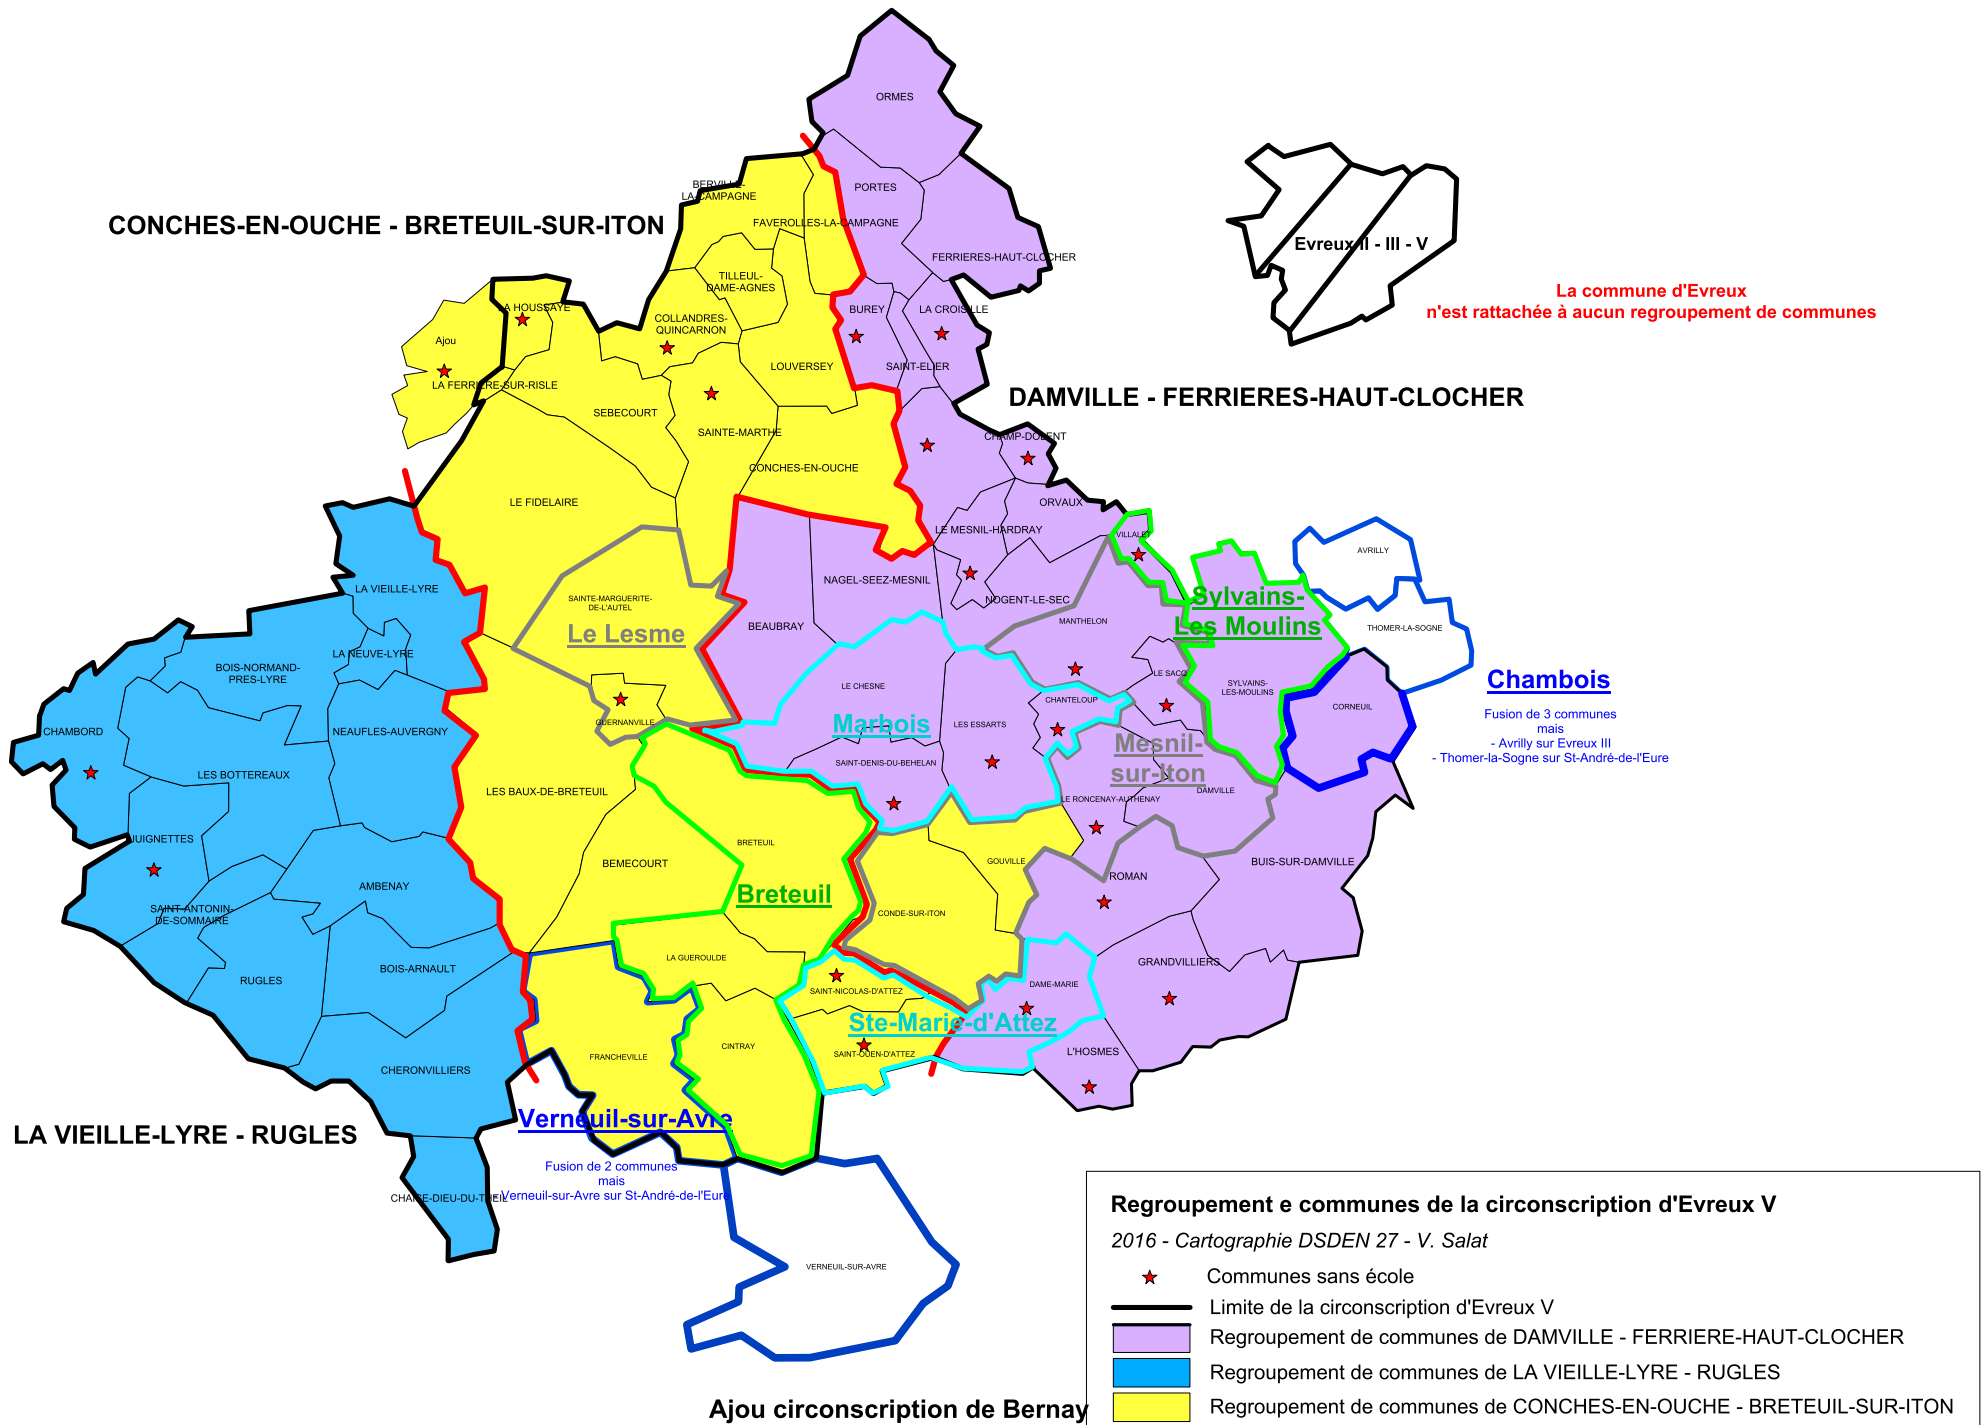

MOUVEMENT DÉPARTEMENTAL DES ENSEIGNANTS DU 1^{ER} DEGRÉ

- ANNEXE 2 -

CARTOGRAPHIE POUR VŒUX GÉOGRAPHIQUES

LISTE DES NOUVELLES COMMUNES

**LISTE DES ÉCOLES DE L'ÉDUCATION
PRIORITAIRE**

LISTE DES ECOLES

ANDELYS NORD

**- ATTENTION -
ces 4 communes
sont sur la circonscription
de Saint-André-de-L'eure**

La commune d'Evreux n'est rattachée à aucun regroupement de communes

ST-SEBASTIEN-DE-MORSENT
LES VENTES

Chambois

Fusion de ces 3 communes mais
- Thomer-la-Sogne sur St-André-de-l'Eure
- Corneuil sur Evreux V

Regroupement de communes de la circonscription d'Evreux III
 2016 - Cartographie DSDEN 27 - V. Salat

- ★ Communes sans école
- Limite de la circonscription d'Evreux III
-
- Regroupement de communes de ST-SEBASTIEN-DE-MORSENT - LES VENTES
- Regroupement de communes de CLAVILLE - QUITTEBEUF