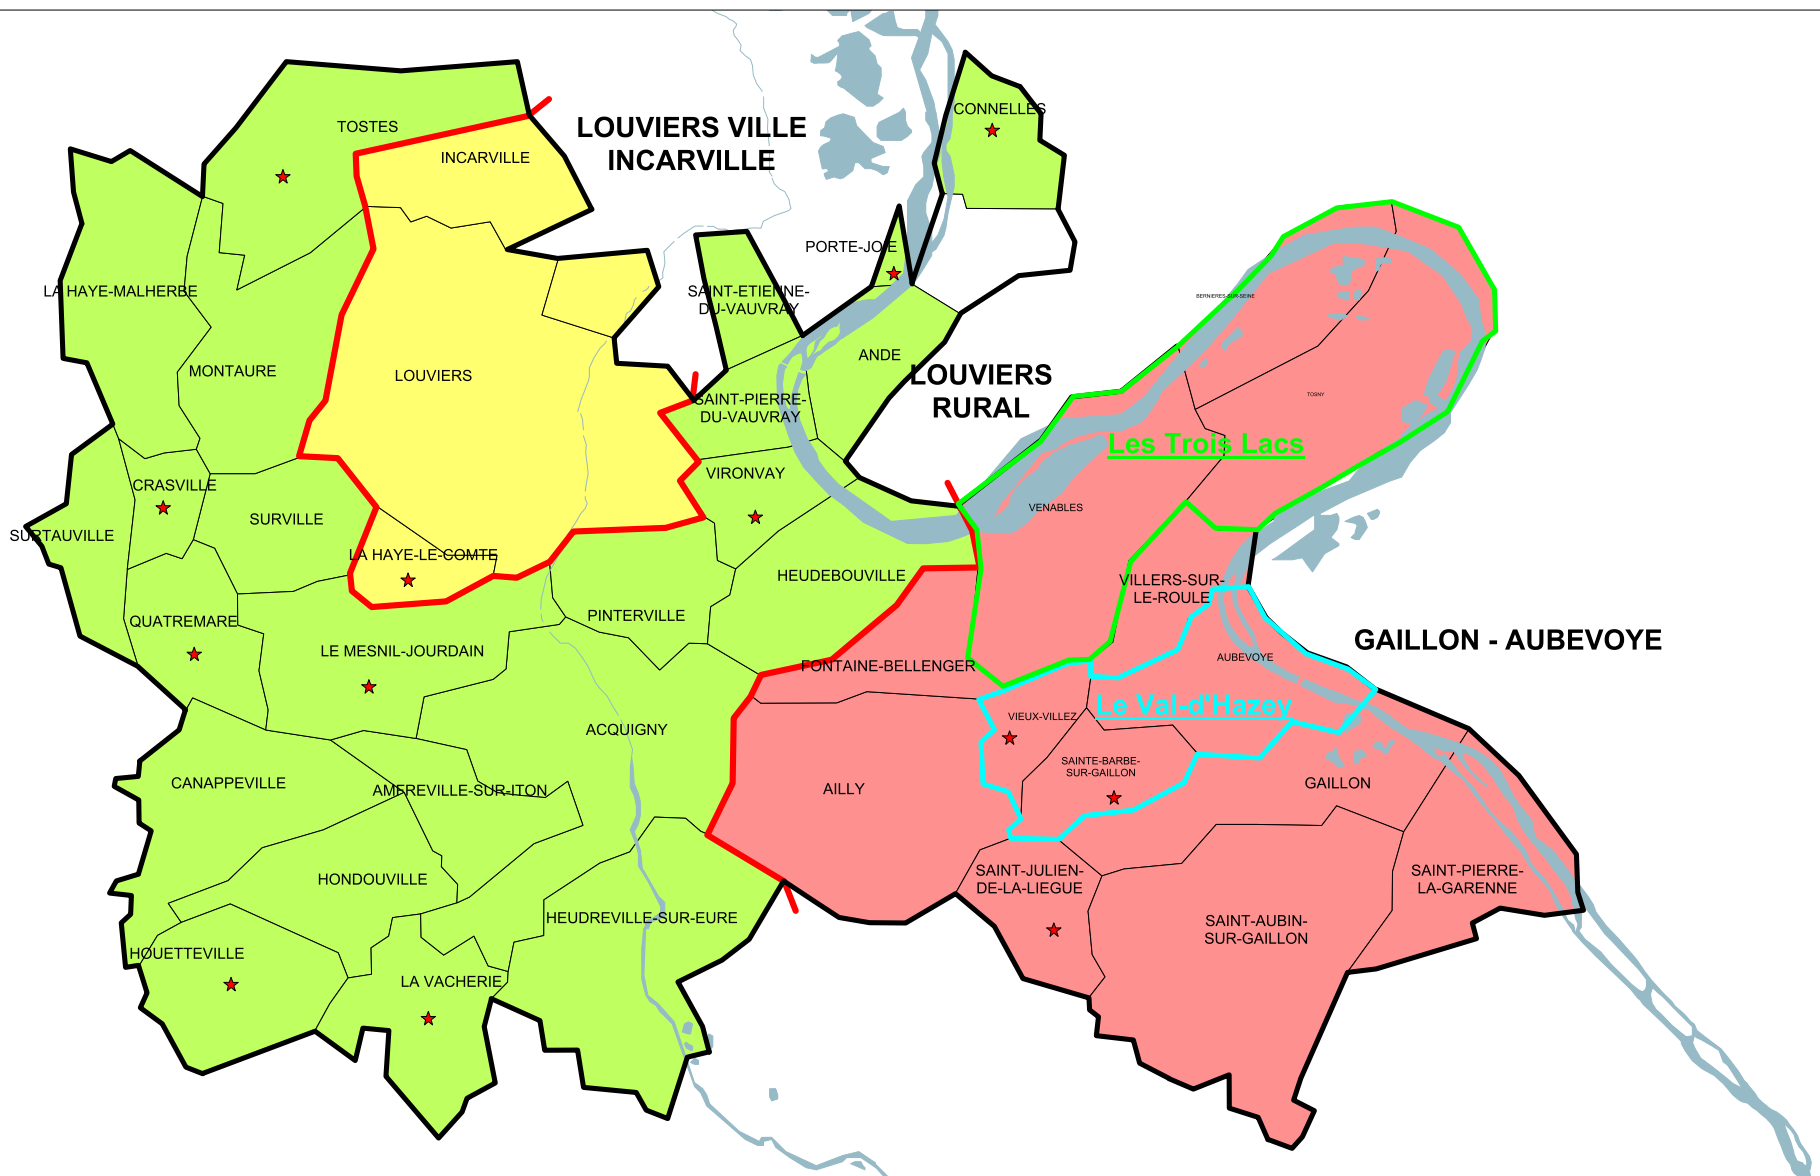

MOUVEMENT DÉPARTEMENTAL DES ENSEIGNANTS DU 1^{ER} DEGRÉ

- ANNEXE 2 -

CARTOGRAPHIE POUR VŒUX GÉOGRAPHIQUES

LISTE DES NOUVELLES COMMUNES

**LISTE DES ÉCOLES DE L'ÉDUCATION
PRIORITAIRE**

LISTE DES ECOLES

ANDELYS NORD

**- ATTENTION -
ces 4 communes
sont sur la circonscription
de Saint-André-de-L'eure**

La commune d'Evreux n'est rattachée à aucun regroupement de communes

ST-SEBASTIEN-DE-MORSENT
LES VENTES

Chambois

Fusion de ces 3 communes mais
- Thomer-la-Sogne sur St-André-de-l'Eure
- Corneuil sur Evreux V

Regroupement de communes de la circonscription d'Evreux III
 2016 - Cartographie DSDEN 27 - V. Salat

- ★ Communes sans école
- Limite de la circonscription d'Evreux III
-
- Regroupement de communes de ST-SEBASTIEN-DE-MORSENT - LES VENTES
- Regroupement de communes de CLAVILLE - QUITTEBEUF