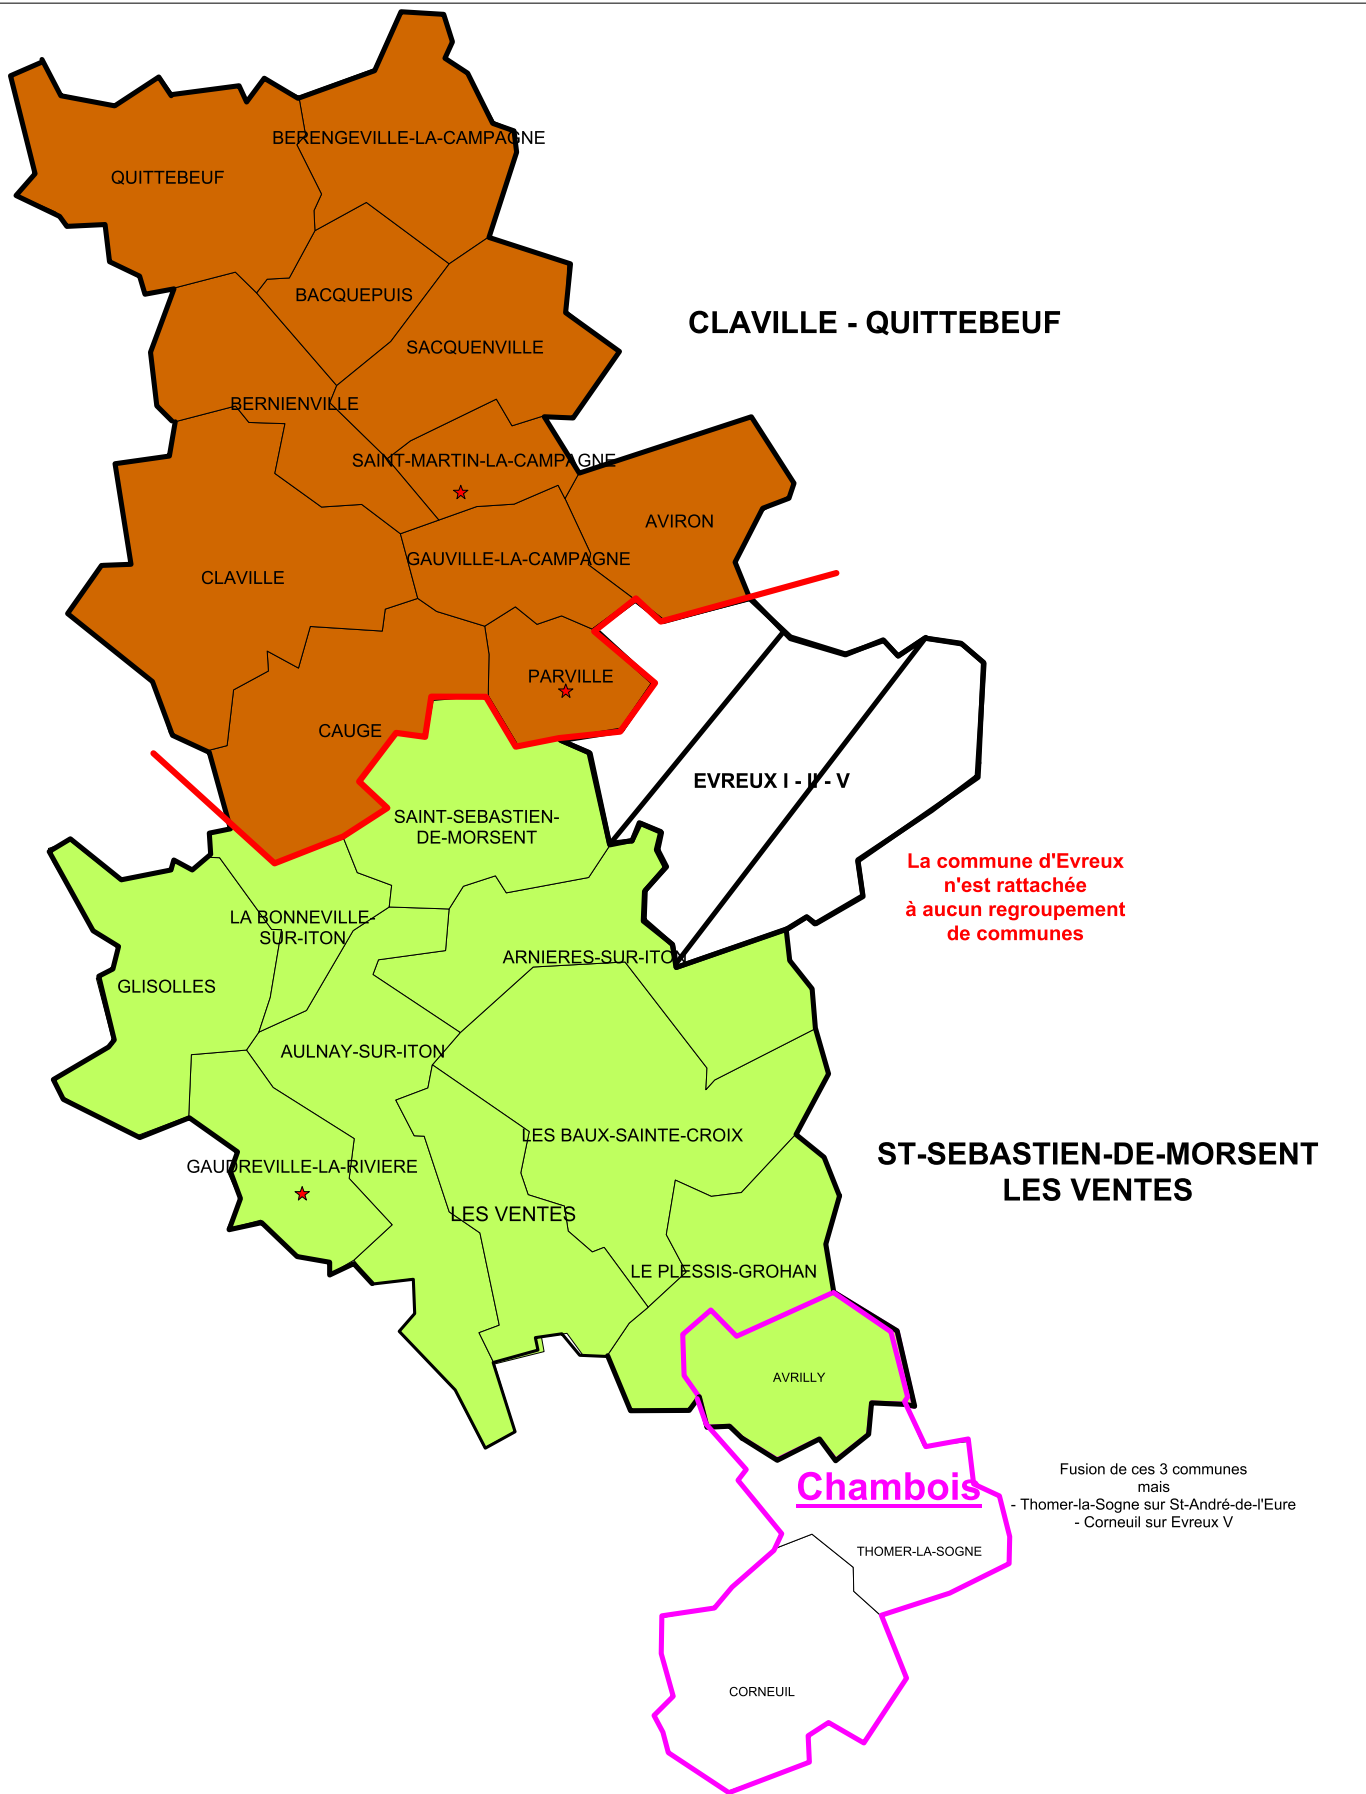

MOUVEMENT DÉPARTEMENTAL DES ENSEIGNANTS DU 1^{ER} DEGRÉ

- ANNEXE 2 -

CARTOGRAPHIE POUR VŒUX GÉOGRAPHIQUES

LISTE DES NOUVELLES COMMUNES

**LISTE DES ÉCOLES DE L'ÉDUCATION
PRIORITAIRE**

LISTE DES ECOLES

ANDELYS NORD

GRAVIGNY - LA CROIX-ST-LEUFROY

La commune d'Evreux n'est rattachée à aucun regroupement de communes

HUEST - JOUY-SUR-EURE

IVRY-LA-BATAILLE - PACY

Regroupement de communes de la circonscription d'Evreux II

2016 - Cartographie DSDEN 27 - V. Salat

- ★ Communes sans école
- Limite de circonscription d'Evreux II
- Regroupement de communes de GRAVIGNY - LA CROIX-ST-LEUFROY
- Regroupement de communes de HUEST - JOUY-SUR-EURE
- Regroupement de communes de IVRY-LA-BATAILLE - PACY

**- ATTENTION -
ces 4 communes
sont sur la circonscription
de Saint-André-de-L'eure**

La commune d'Evreux n'est rattachée à aucun regroupement de communes

ST-SEBASTIEN-DE-MORSENT
LES VENTES

Chambois

Fusion de ces 3 communes mais
- Thomer-la-Sogne sur St-André-de-l'Eure
- Corneuil sur Evreux V